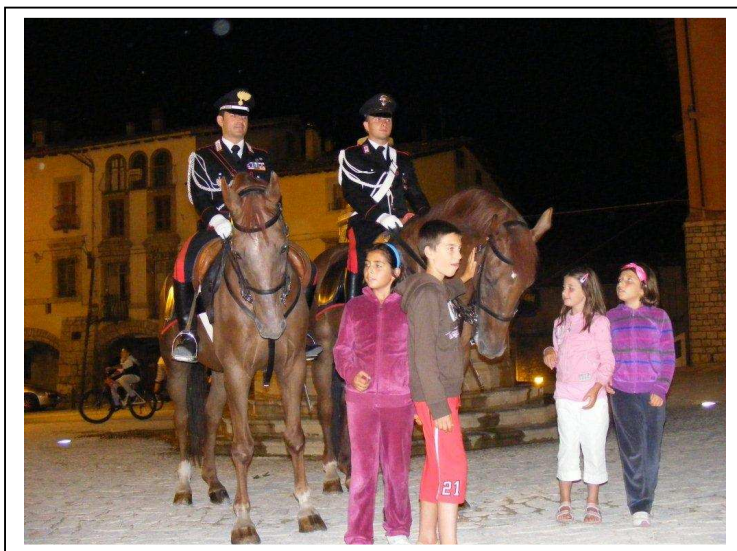

COMANDO PROVINCIALE CARABINIERI DI RIETI

LEONESSA: ESTATE SICURA CON I CARABINIERI A CAVALLO

Nell'ambito del piano di potenziamento dei servizi di vigilanza estivi del Ministero dell'Interno - Dipartimento della Pubblica Sicurezza, il Comando Provinciale dei Carabinieri di Rieti

ha disposto, per tutto il mese di agosto, l'incremento organico dei Carabinieri della Stazione di Leonessa, mediante l'impiego di due unità del 4° Reggimento Carabinieri a cavallo, che affiancheranno il personale del Reparto nello svolgimento dei normali servizi istituzionali.

I Carabinieri a cavallo, oltre nelle normali attività d'istituto, quali pattuglie e perlustrazioni in aree impervie dell'intero territorio comunale, che comprende ben 40 frazioni particolarmente frequentate da turisti in tutto il periodo estivo, saranno impiegati anche in occasione delle numerose manifestazioni folkloristiche programmate nel corso del mese.

L'impiego delle unità a cavallo è ritenuto molto importante non solo nell'ambito della normale attività di

prevenzione dei reati in genere, ma anche per la prevenzione degli incendi boschivi ed il pattugliamento dei sentieri montani al fine di incrementare i servizi di vigilanza per la sicurezza degli escursionisti e/o dei numerosi gruppi di giovani scout che in questo periodo frequentano la zona.